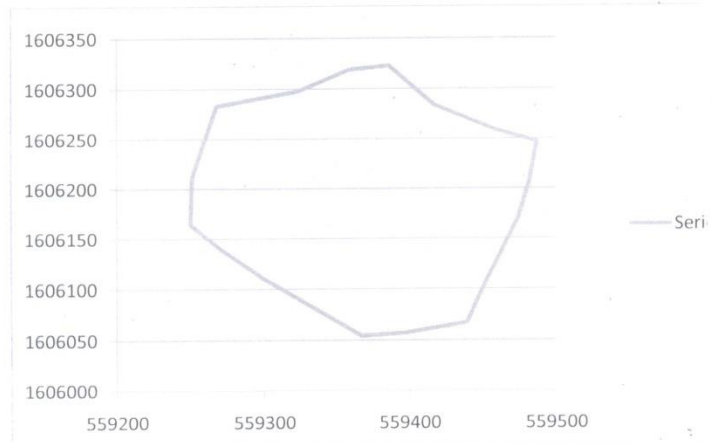

ምስ ሰላምታ

ገራዢ ተስፋዩ
BARAKI TESHAYE
Chief Administrator

ቅዳሕ

- ንካቶልካዊት ቤተክርስቲያን ልምዳታዊ ቤት
- ንልምዓት ኢሮብ ስራሕ መካየዲ
- ንልምዓት ኢሮብ ቦርድ ኣቦወንበር

ዓድግራት

IROB TVT COLLEGE

Tabia alitena Site kaleasa

area(m2)=44653.5

Hectar = 4.46535

IROB TVT COLLEGe

Site kaleasa GPS Reading

x	y	z
559487	1606247	1967
559482	1606207	1971
559474	1606169	1976
559452	1606107	1982
559439	1606067	1983
559397	1606057	1983
559367	1606054	1987
559300	1606110	2003
559271	1606139	2005
559250	1606164	2015
559251	1606211	2025
559268	1606283	2026
559324	1606298	2004
559359	1606319	1994
559386	1606323	1991
559417	1606284	1987
559459	1606259	1979