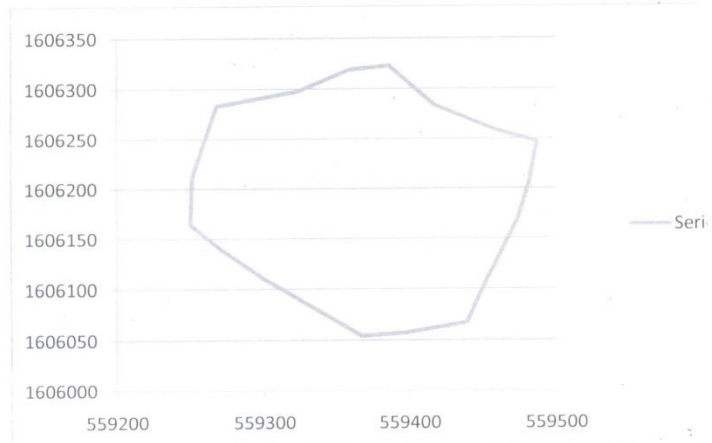

ምስ ሰላምታ

ዓርቢ ተስፋይ
BARAKI TESFAYEH
Chief Administrator

ቅዳሕ

- ንካቶልካዊት ቤተክርስቲያን ልምዓታዊ ቤት
- ንልምዓት ኢሮብ ስራሕ መካየዲ
- ንልምዓት ኢሮብ ቦርድ ኣቦወንበር

ዓድግራት

IROB TVT COLLEGE

Tabia alitena Site kaleasa

area(m2)=44653.5

Hectar = 4.46535

IROB TVT COLLEGe

Site kaleasa GPS Reading

x	y	z
559487	1606247	1967
559482	1606207	1971
559474	1606169	1976
559452	1606107	1982
559439	1606067	1983
559397	1606057	1983
559367	1606054	1987
559300	1606110	2003
559271	1606139	2005
559250	1606164	2015
559251	1606211	2025
559268	1606283	2026
559324	1606298	2004
559359	1606319	1994
559386	1606323	1991
559417	1606284	1987
559459	1606259	1979